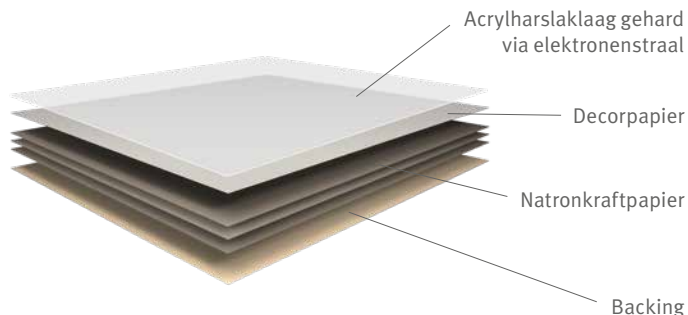

MORE FROM WOOD.

 **EGGER**

Egger PerfectSense Topmatt laminaat

**Het matte laminaat dat men niet
met fluwelen handschoenen moet
aanpakken.**

Topmatt houdt stand

Laminaat PerfectSense Topmatt overtuigt door zijn hoge slijt-, stoot- en krasvastheid en is ideaal voor **horizontale en intensief gebruikte oppervlakken**.

Het supermatte oppervlak voelt **fluweelachtig en warm** aan en wordt gekenmerkt door zijn zeer goede **anti-fingerprint** eigenschap. Deze combinatie maakt PerfectSense Topmatt zo uniek en universeel toepasbaar.

Toepassingsgebieden

Laminaat PerfectSense Topmatt kan overal gebruikt worden waar design en intensief gebruik gecombineerd vereist worden. Voorbeelden zijn **werkbladen, tafels en schrijftafels, rekken, meubelfronten en deurelementen**.

Productopbouw

EGGER laminaat PerfectSense Topmatt is een decoratief laminaat (type HGS) op basis van verhardbare harsen. De bovenste papierlaag wordt via een bijzonder productieproces gelakt en nadien gehard met een elektronenstraal.